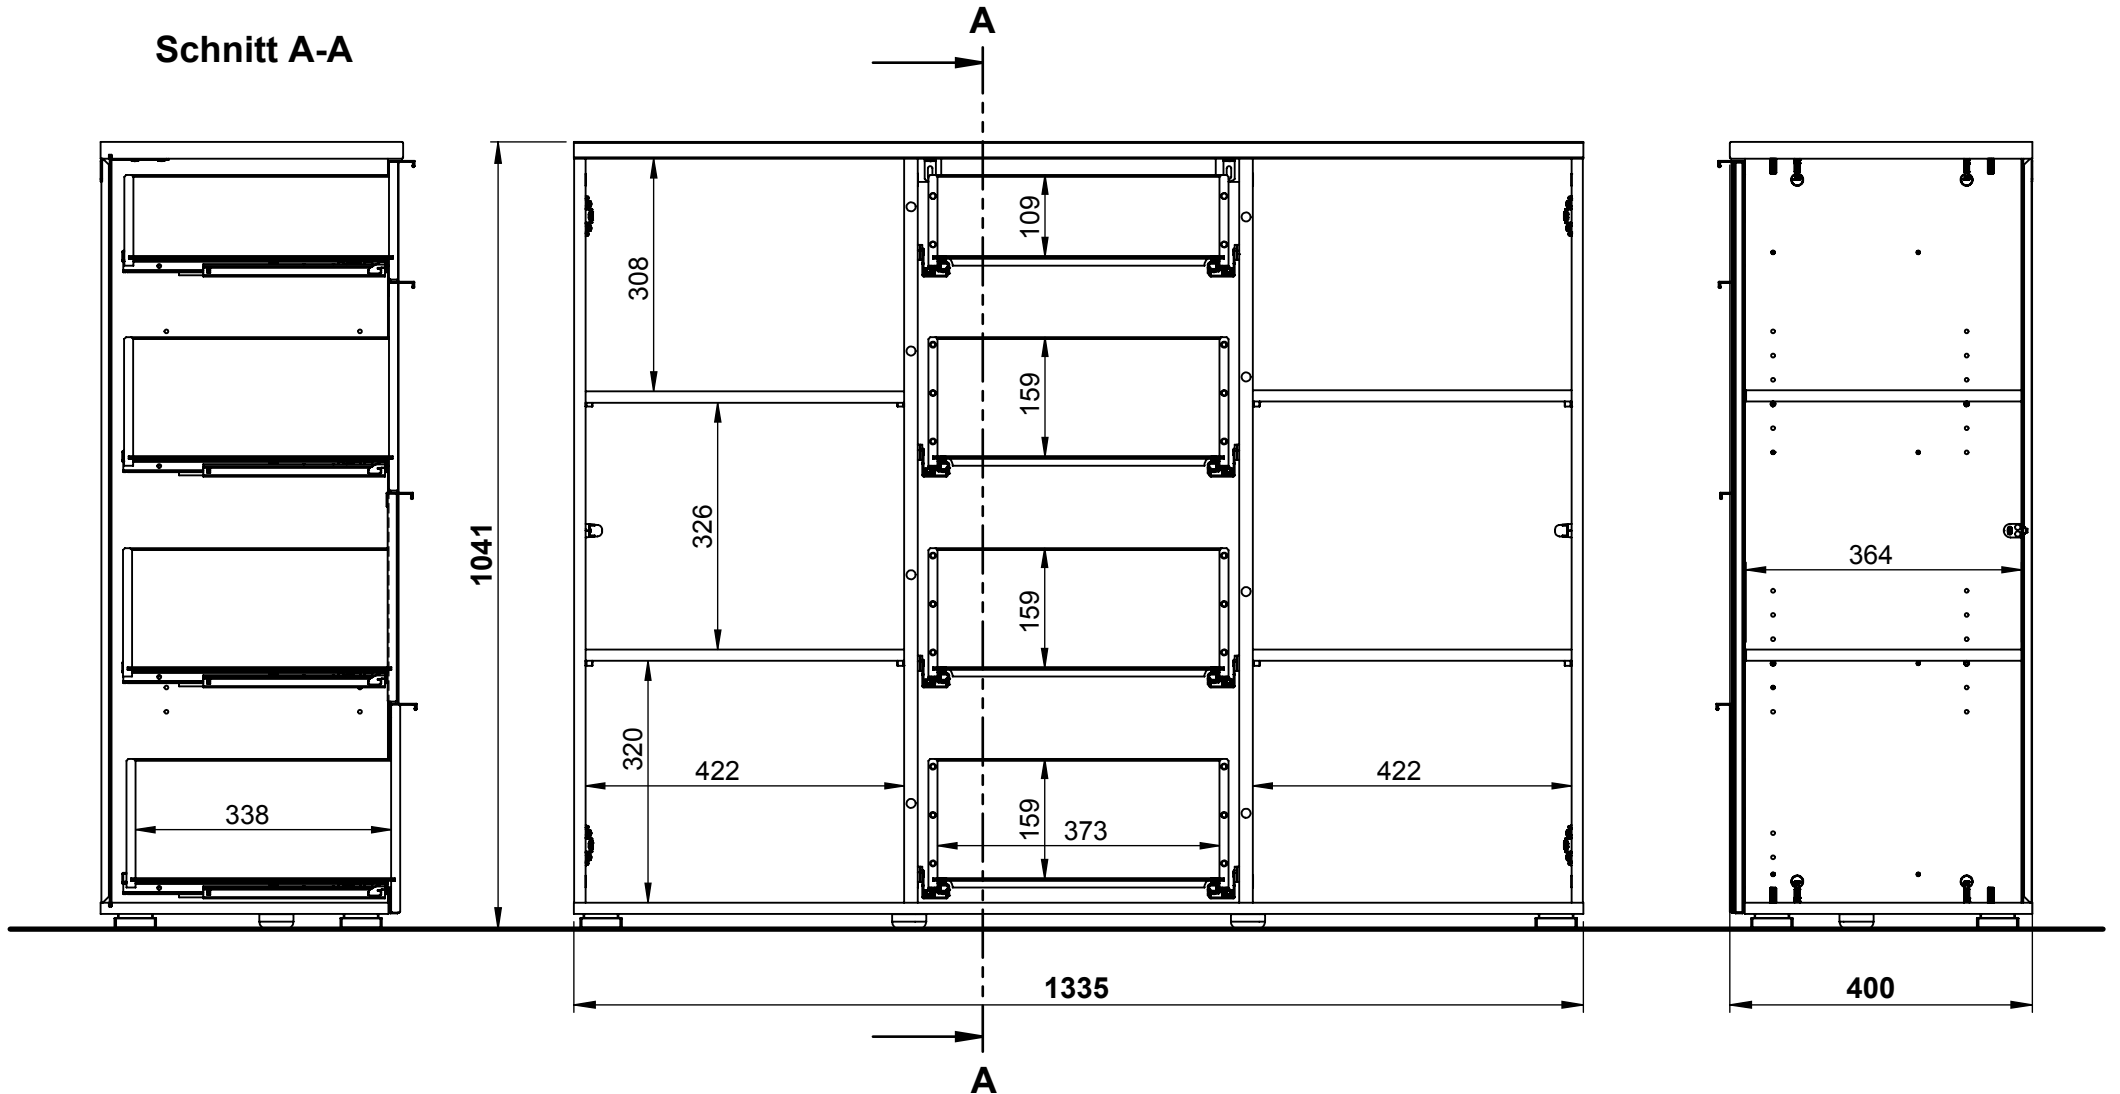

Schnitt A-A

Sideboard 3982 / GW-TELDE

Breite: 134 cm
Höhe: 105 cm
Tiefe: 40 cm